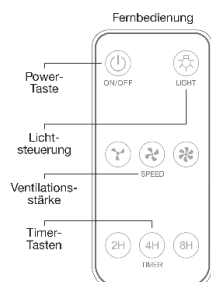

- Abdeckung Wasserfilter = kryt nádrže na vodu
- BefeuchtungsfILTER = filtr zvlhčování
- Wassertank = nádrž na vodu
- Bakterien- Virenfilter = filtr proti bakteriím a virům
- Boden = dno
- Fernbedienung = dálkové ovládání
- Power-Taste = ZAP / VYP
- Lichtsteuerung = ovládání světla
- Ventilationsstärke = intenzita ventilace
- Timer-Tasten = tlačítka časovače

ÚDAJOVÝ LIST Stav 01 | 2021