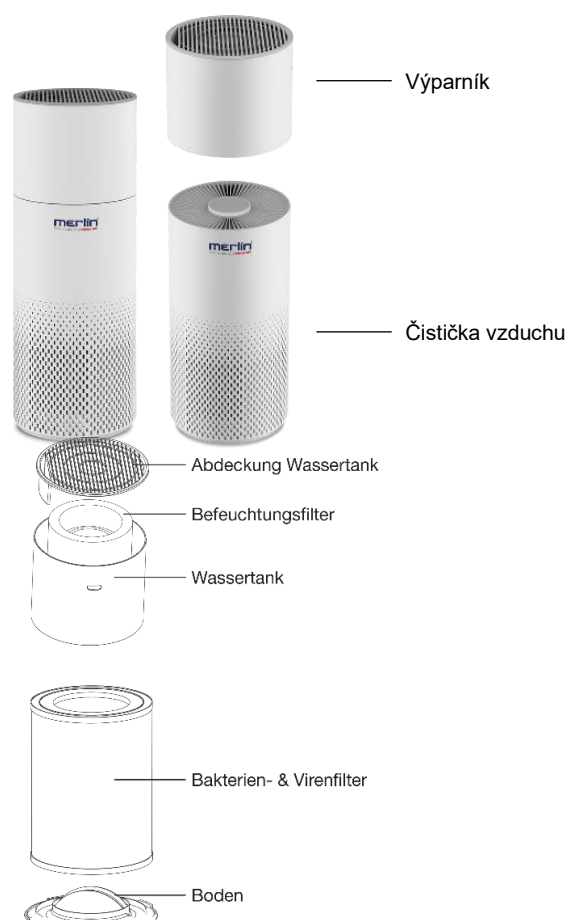

ČISTIČKA VZDUCHU 2 V 1 & ZVLHČOVAČ VZDUCHU AIR-C DUO

Datový list

Mobilní zvlhčovač a čistička vzduchu 2 v 1 AIR-C DUO čistí vzduch pomocí filtru HEPA a snižuje množství nečistot ve vzduchu až o 98,43 %, jako jsou alergenů, virů, bakterie a prach. Přirozené odpařování zároveň zajišťuje správnou vlhkost.

Doporučená velikost místnosti pro čištění vzduchu je až 130 m³, doporučená velikost místnosti pro zvlhčování vzduchu je až 20 m². Zvlhčovací výkon je 150 ml/h.

Popis a výkon

AIR-C DUO

- Nádrž na vodu o objemu 1,9 l
- 3 nastavitelné úrovně výkonu
- Čištění vzduchu pomocí HEPA filtru (typ: H11)
- Integrovaný senzor pro měření kvality vzduchu
- Čištění vzduchu v místnosti: až 130 m³
- Zvlhčování vzduchu v místnosti: až 20 m²
- Max. Hlasitost: 55 dB
- Ovládání pomocí dálkového ovládání nebo dotykové obrazovky
- Osvětlení LED se změnou barvy
- Včetně časovače
- Včetně dálkového ovládání

TECHNICKÉ ÚDAJE

Zvlhčovací výkon	150 ml/h
Příkon	23 W
Napětí	230 V / 50 Hz
Rozměry (š x v x h)	195 x 553 x 195 mm
Hmotnost	2,6 kg
Nádrž na vodu	1,9 l